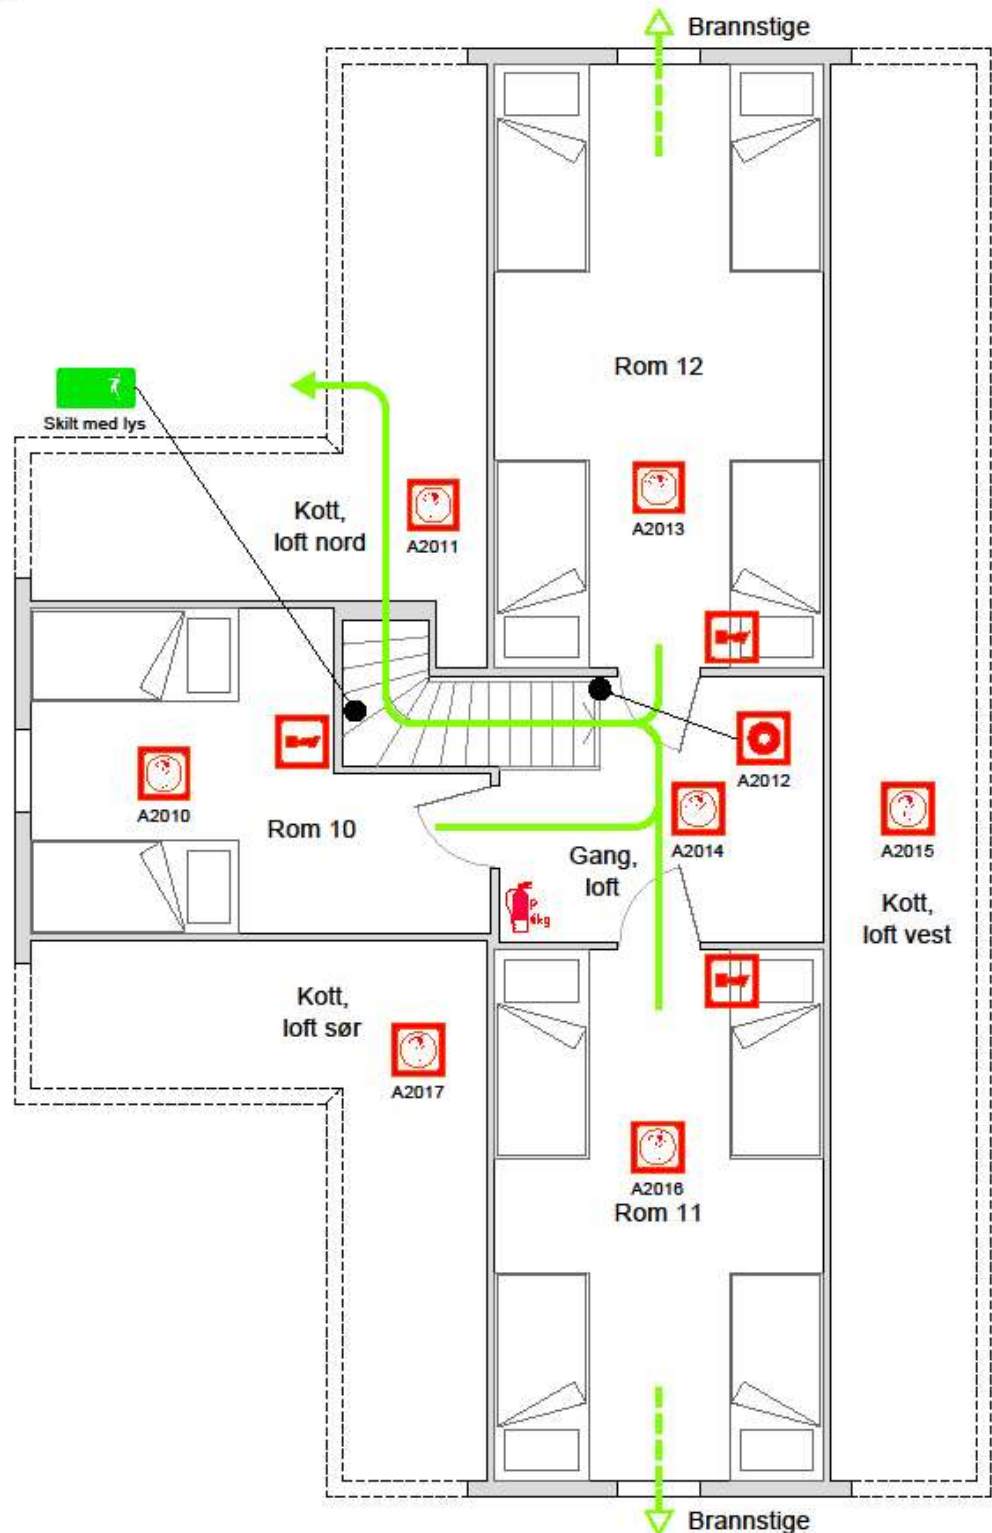

Fredtun, Internat, Loft

Symbolforklaring

- Alarmsentral. Sentralen er plassert i gang, sør i hovedetasje
- Røykvarsler
- Trykknapp for brannalarm
- Horn for brannalarm
- Brannslukkingsapparat
- Exit skilt
- Rømningsvei

Sengeplasser

- Rom 10: 3
- Rom 11: 4
- Rom 12: 4