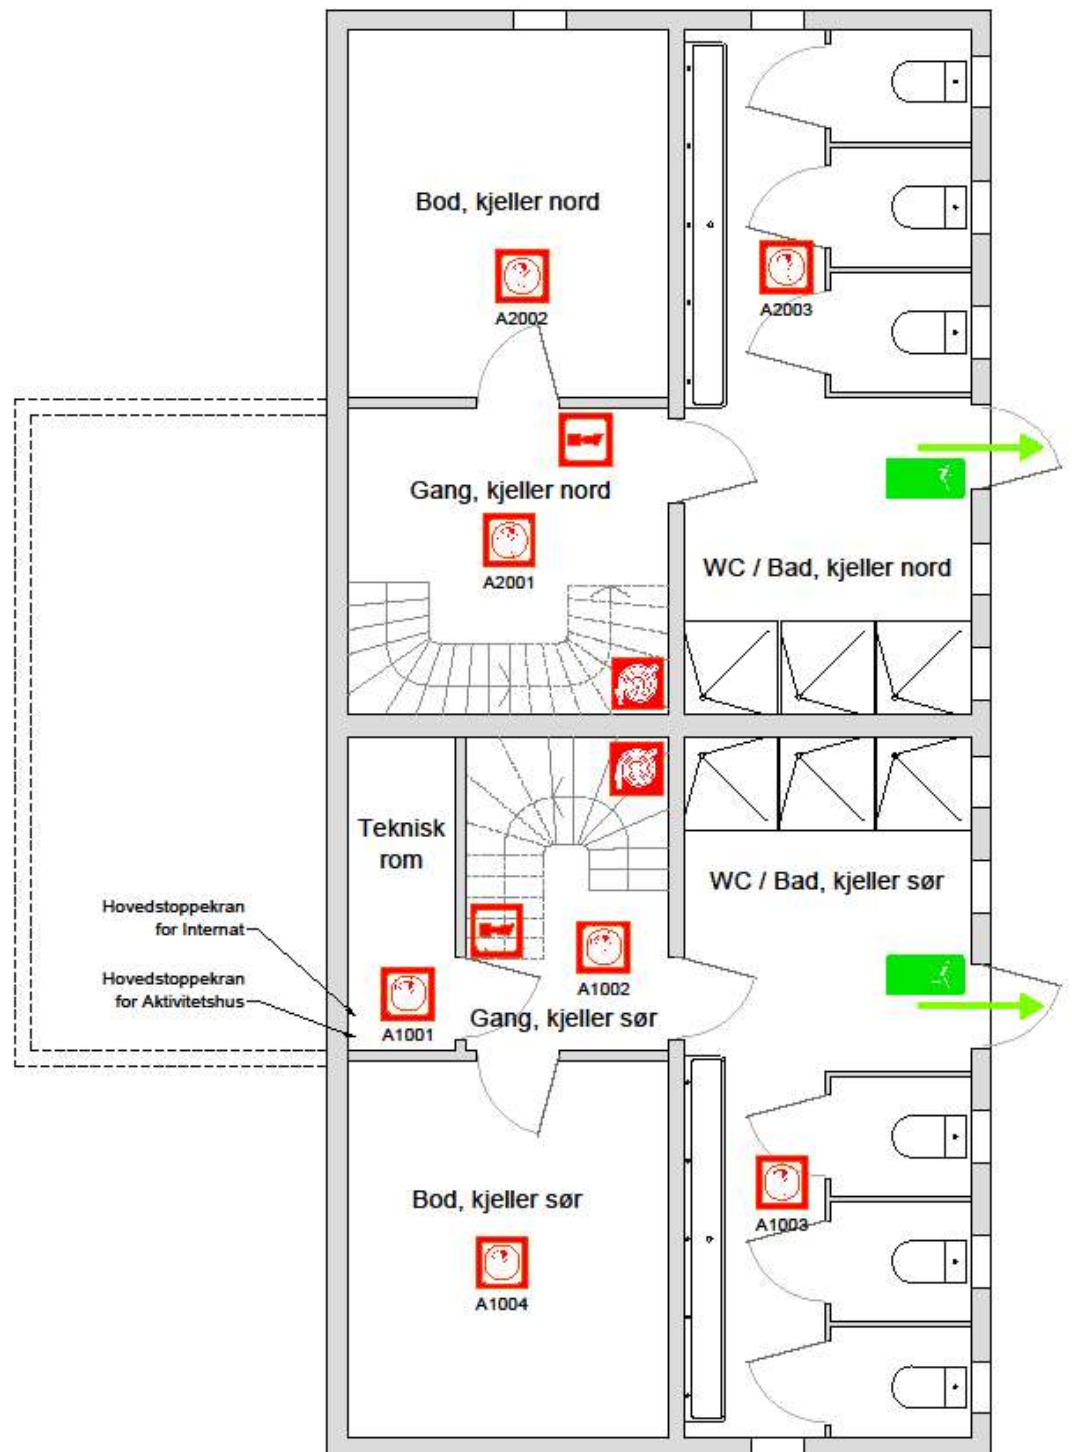

## Symbolforklaring

-  Alarmsentral. Sentralen er plassert i gang, sør i hovedetasje
-  Røykvarsler
-  Trykknapp for brannalarm
-  Horn for brannalarm
-  Brannslukkingsapparat
-  Exit skilt
-  Rømningsvei

## Sengeplasser

- Rom 10: 3
- Rom 11: 4
- Rom 12: 4

## Symbolforklaring

-  Alarmsentral. Sentralen er plassert i gang, sør i hovedetasje
-  Røykvarsler
-  Horn for brannalarm
-  Exit skilt
-  Rømningsvei