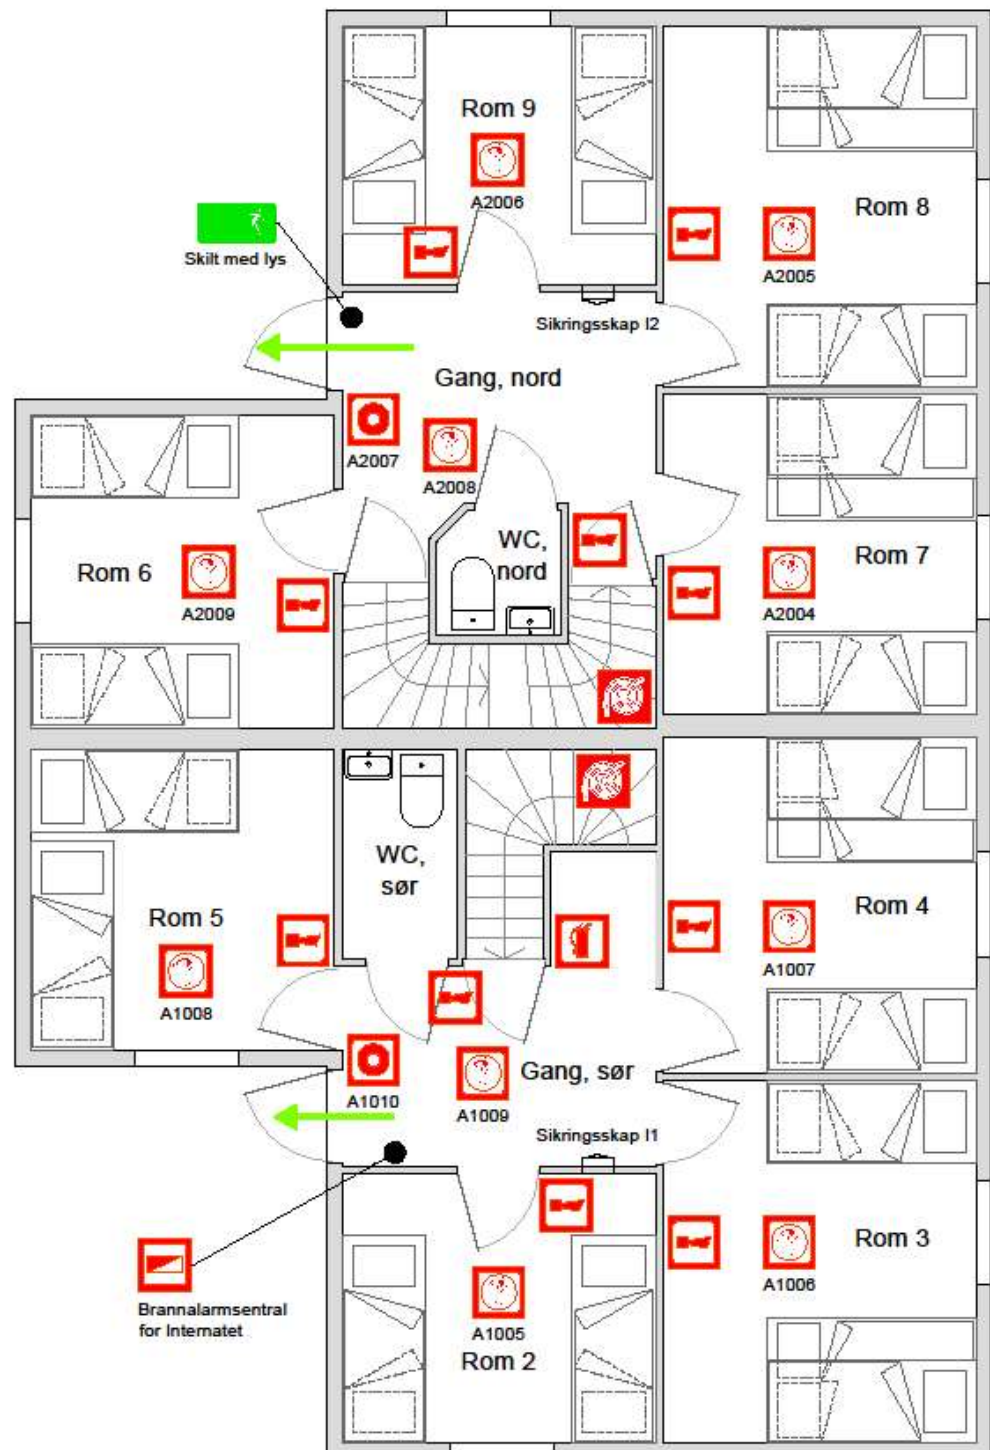

## Symbolforklaring

-  Røykvarsler
-  Brannslange
-  Brannslukkingsapparat
-  Førstehjelp
-  Exit skilt
-  Rømningsvei

## Symbolforklaring

-  Alarmsentral. Sentralen er plassert i gang, sør i hovedetasje
-  Røykvarsler
-  Trykknapp for brannalarm
-  Horn for brannalarm
-  Brannslukkingsapparat
-  Exit skilt
-  Rømningsvei

## Sengeplasser

- Rom 2: 4
- Rom 3: 5
- Rom 4: 5
- Rom 5: 4
- Rom 5: 4
- Rom 7: 5
- Rom 8: 5
- Rom 9: 4