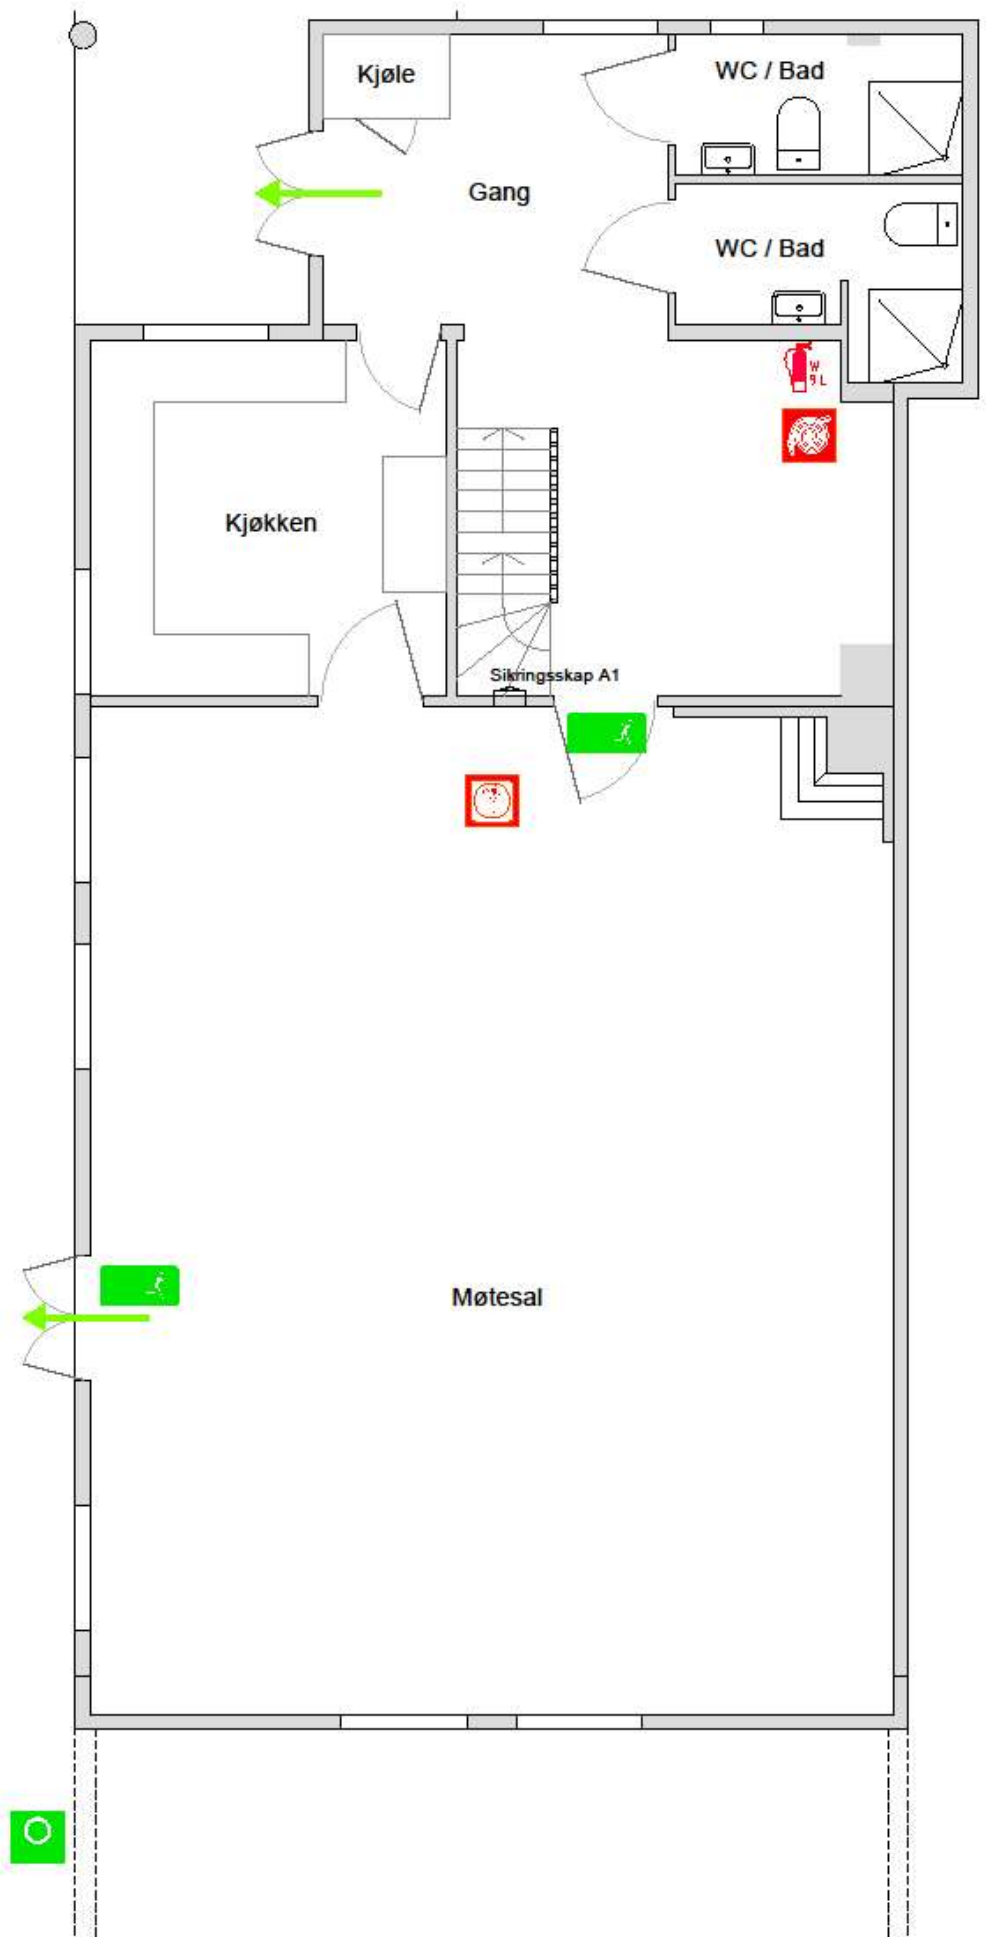

Fredtun, Aktivitetshus, Hovedetasje

Symbolforklaring

- Røykvarsler
- Brannslange
- Brannslukkingsapparat
- Exit skilt
- Rømningsvei
- Livbøye med line